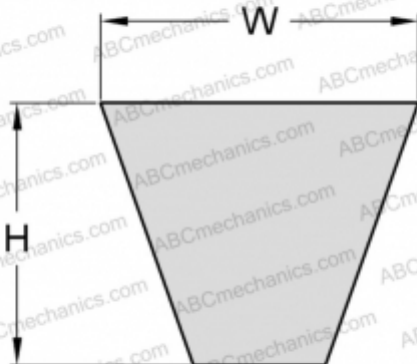

PHG SPA2650XP SKF

Хтра узкий клиновыи ремень с оберткой боковых граней

ТИП: Клиновые ремни, Узкие, Приводные SKF Xtra Power с оберткой боковых граней, Профиль SPA XP (SKF)

Технические характеристики

РАЗМЕРЫ, ММ

Расчетная длина	2650,000
Ширина, W	12,700
Высота, H	10,000

ПРОИЗВОДИТЕЛЬ

[SKF](#)