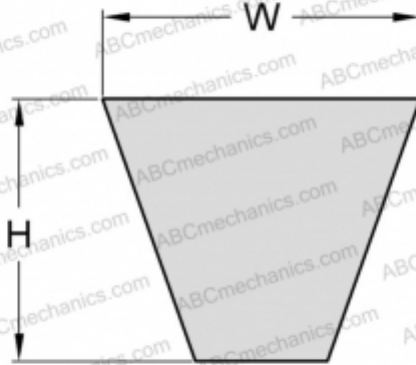

# PHG SPA2782XP SKF

Хтра узкий клиновый ремень с оберткой боковых граней

ТИП: Клиновые ремни, Узкие, Приводные SKF Xtra Power с оберткой боковых граней, Профиль SPA XP (SKF)

### РАЗМЕРЫ, ММ

Расчетная длина	2782,000
Ширина, W	12,700
Высота, H	10,000