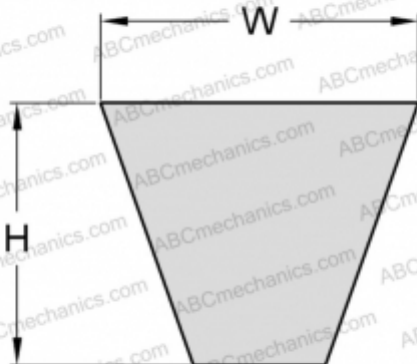

PHG SPA2847XP SKF

Хтра узкий клиновый ремень с оберткой боковых граней

ТИП: Клиновые ремни, Узкие, Приводные SKF Xtra Power с оберткой боковых граней, Профиль SPA XP (SKF)

Технические характеристики

РАЗМЕРЫ, ММ

Расчетная длина	2847,000
Ширина, W	12,700
Высота, H	10,000

ПРОИЗВОДИТЕЛЬ

[SKF](#)