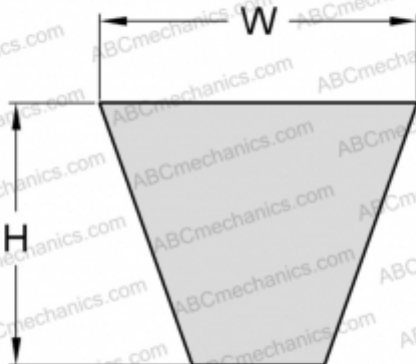

# PHG SPA2882XP SKF

Хтра узкий клиновыи ремень с оберткой боковых граней

ТИП: Клиновые ремни, Узкие, Приводные SKF Xtra Power с оберткой боковых граней, Профиль SPA XP (SKF)

### РАЗМЕРЫ, ММ

Расчетная длина	2882,000
Ширина, W	12,700
Высота, H	10,000