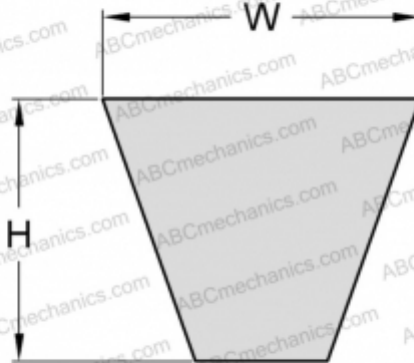

PHG SPA3000XP SKF

Хтра узкий клиновыи ремень с оберткой боковых граней

ТИП: Клиновые ремни, Узкие, Приводные SKF Xtra Power с оберткой боковых граней, Профиль SPA XP (SKF)

Технические характеристики

РАЗМЕРЫ, ММ

Расчетная длина	3000,000
Ширина, W	12,700
Высота, H	10,000

ПРОИЗВОДИТЕЛЬ

[SKF](#)