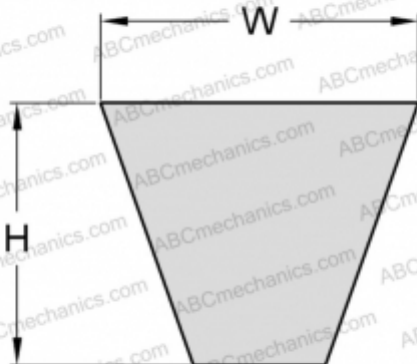

PHG SPA3032XP SKF

Хтра узкий клиновый ремень с оберткой боковых граней

ТИП: Клиновые ремни, Узкие, Приводные SKF Xtra Power с оберткой боковых граней, Профиль SPA XP (SKF)

Технические характеристики

РАЗМЕРЫ, ММ

Расчетная длина	3032,000
Ширина, W	12,700
Высота, H	10,000

ПРОИЗВОДИТЕЛЬ

[SKF](#)