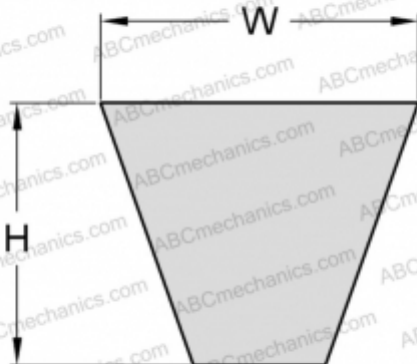

PHG SPA3082XP SKF

Хтра узкий клиновыи ремень с оберткой боковых граней

ТИП: Клиновые ремни, Узкие, Приводные SKF Xtra Power с оберткой боковых граней, Профиль SPA XP (SKF)

Технические характеристики

РАЗМЕРЫ, ММ

Расчетная длина	3082,000
Ширина, W	12,700
Высота, H	10,000

ПРОИЗВОДИТЕЛЬ

[SKF](#)