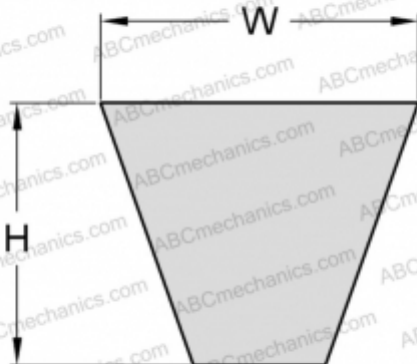

PHG SPA3350XP SKF

Хтра узкий клиновыи ремень с оберткой боковых граней

ТИП: Клиновые ремни, Узкие, Приводные SKF Xtra Power с оберткой боковых граней, Профиль SPA XP (SKF)

Технические характеристики

РАЗМЕРЫ, ММ

Расчетная длина	3350,000
Ширина, W	12,700
Высота, H	10,000

ПРОИЗВОДИТЕЛЬ

[SKF](#)