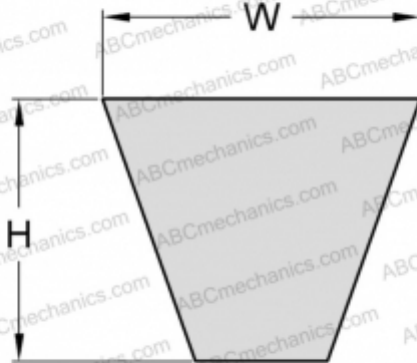

PHG SPB1320XP SKF

Хтра узкий клиновыи ремень с оберткой боковых граней

ТИП: Клиновые ремни, Узкие, Приводные SKF Xtra Power с оберткой боковых граней, Профиль SPB XP (SKF)

Технические характеристики

РАЗМЕРЫ, ММ

Расчетная длина	1320,000
Ширина, W	16,300
Высота, H	13,000

ПРОИЗВОДИТЕЛЬ

[SKF](#)