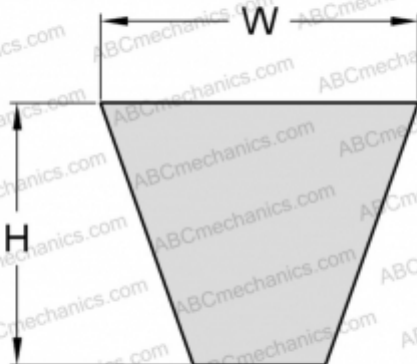

PHG SPB1400XP SKF

Хтра узкий клиновыи ремень с оберткой боковых граней

ТИП: Клиновые ремни, Узкие, Приводные SKF Xtra Power с оберткой боковых граней, Профиль SPB XP (SKF)

Технические характеристики

РАЗМЕРЫ, ММ

Расчетная длина	1400,000
Ширина, W	16,300
Высота, H	13,000

ПРОИЗВОДИТЕЛЬ

[SKF](#)