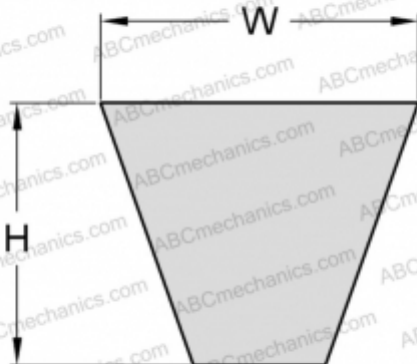

PHG SPB1500XP SKF

Хтра узкий клиновыи ремень с оберткой боковых граней

ТИП: Клиновые ремни, Узкие, Приводные SKF Xtra Power с оберткой боковых граней, Профиль SPB XP (SKF)

Технические характеристики

РАЗМЕРЫ, ММ

Расчетная длина	1500,000
Ширина, W	16,300
Высота, H	13,000

ПРОИЗВОДИТЕЛЬ

[SKF](#)