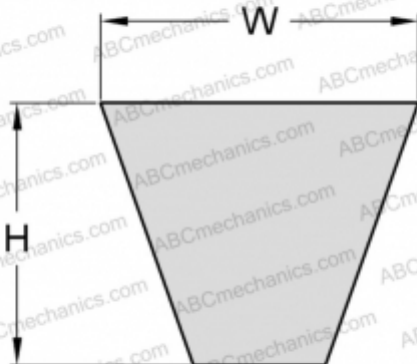

PHG SPB1800XP SKF

Хтра узкий клиновый ремень с оберткой боковых граней

ТИП: Клиновые ремни, Узкие, Приводные SKF Xtra Power с оберткой боковых граней, Профиль SPB XP (SKF)

Технические характеристики

РАЗМЕРЫ, ММ

Расчетная длина	1800,000
Ширина, W	16,300
Высота, H	13,000

ПРОИЗВОДИТЕЛЬ

[SKF](#)