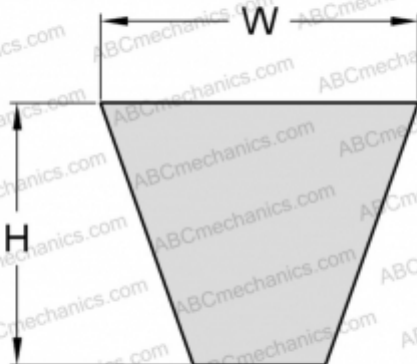

PHG SPB2240XP SKF

Хтра узкий клиновыи ремень с оберткой боковых граней

ТИП: Клиновые ремни, Узкие, Приводные SKF Xtra Power с оберткой боковых граней, Профиль SPB XP (SKF)

Технические характеристики

РАЗМЕРЫ, ММ

Расчетная длина	2240,000
Ширина, W	16,300
Высота, H	13,000

ПРОИЗВОДИТЕЛЬ

[SKF](#)