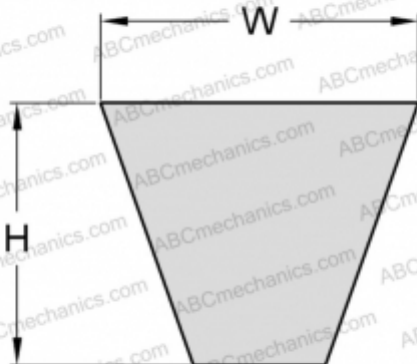

PHG SPB2500XP SKF

Хтра узкий клиновыи ремень с оберткой боковых граней

ТИП: Клиновые ремни, Узкие, Приводные SKF Xtra Power с оберткой боковых граней, Профиль SPB XP (SKF)

Технические характеристики

РАЗМЕРЫ, ММ

Расчетная длина	2500,000
Ширина, W	16,300
Высота, H	13,000

ПРОИЗВОДИТЕЛЬ

[SKF](#)