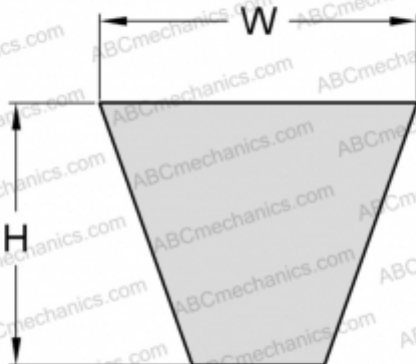

PHG SPB2650XP SKF

Хтра узкий клиновыи ремень с оберткой боковых граней

ТИП: Клиновые ремни, Узкие, Приводные SKF Xtra Power с оберткой боковых граней, Профиль SPB XP (SKF)

Технические характеристики

РАЗМЕРЫ, ММ

Расчетная длина	2650,000
Ширина, W	16,300
Высота, H	13,000

ПРОИЗВОДИТЕЛЬ

[SKF](#)