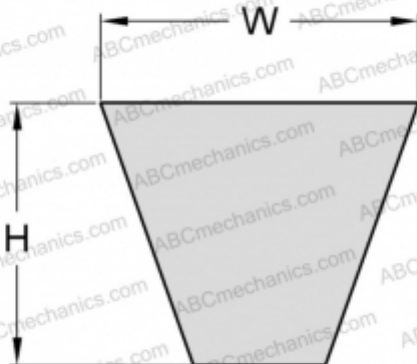

PHG SPB3150XP SKF

Хтра узкий клиновый ремень с оберткой боковых граней

ТИП: Клиновые ремни, Узкие, Приводные SKF Xtra Power с оберткой боковых граней, Профиль SPB XP (SKF)

Технические характеристики

РАЗМЕРЫ, ММ

Расчетная длина	3150,000
Ширина, W	16,300
Высота, H	13,000

ПРОИЗВОДИТЕЛЬ

[SKF](#)