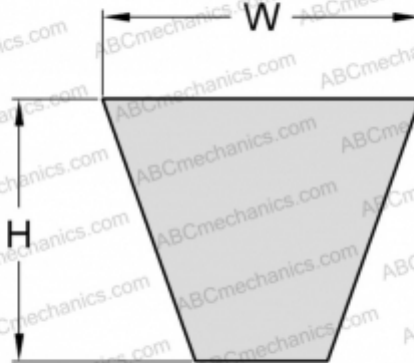

PHG SPB3350XP SKF

Хтра узкий клиновый ремень с оберткой боковых граней

ТИП: Клиновые ремни, Узкие, Приводные SKF Xtra Power с оберткой боковых граней, Профиль SPB XP (SKF)

Технические характеристики

РАЗМЕРЫ, ММ

Расчетная длина	3350,000
Ширина, W	16,300
Высота, H	13,000

ПРОИЗВОДИТЕЛЬ

[SKF](#)