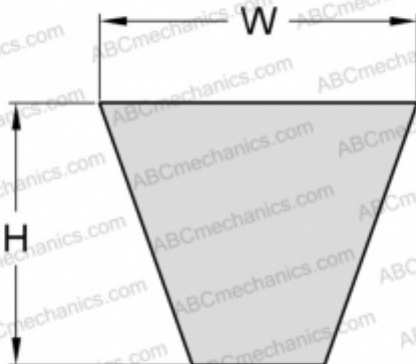

PHG SPB3550XP SKF

Хтра узкий клиновыи ремень с оберткой боковых граней

ТИП: Клиновые ремни, Узкие, Приводные SKF Xtra Power с оберткой боковых граней, Профиль SPB XP (SKF)

Технические характеристики

РАЗМЕРЫ, ММ

Расчетная длина	3550,000
Ширина, W	16,300
Высота, H	13,000

ПРОИЗВОДИТЕЛЬ

[SKF](#)