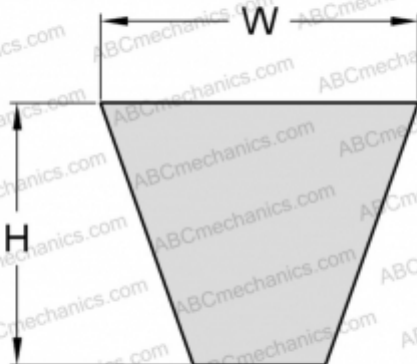

PHG SPB4750XP SKF

Хтра узкий клиновыи ремень с оберткой боковых граней

ТИП: Клиновые ремни, Узкие, Приводные SKF Xtra Power с оберткой боковых граней, Профиль SPB XP (SKF)

Технические характеристики

РАЗМЕРЫ, ММ

Расчетная длина	4750,000
Ширина, W	16,300
Высота, H	13,000

ПРОИЗВОДИТЕЛЬ

[SKF](#)