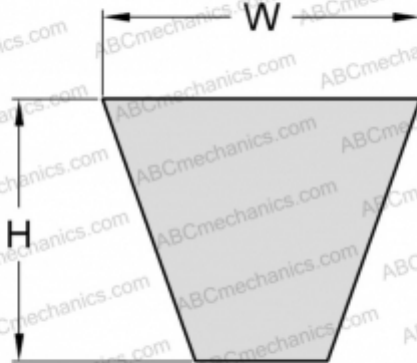

PHG SPB5300XP SKF

Хтра узкий клиновый ремень с оберткой боковых граней

ТИП: Клиновые ремни, Узкие, Приводные SKF Xtra Power с оберткой боковых граней, Профиль SPB XP (SKF)

Технические характеристики

РАЗМЕРЫ, ММ

Расчетная длина	5300,000
Ширина, W	16,300
Высота, H	13,000

ПРОИЗВОДИТЕЛЬ

[SKF](#)