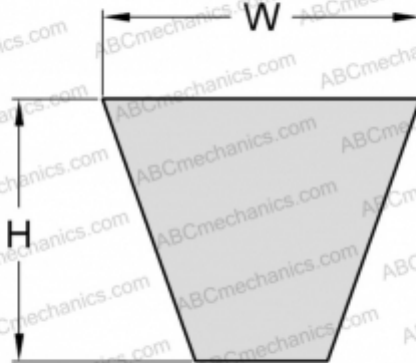

PHG SPB6000XP SKF

Хтра узкий клиновыи ремень с оберткой боковых граней

ТИП: Клиновые ремни, Узкие, Приводные SKF Xtra Power с оберткой боковых граней, Профиль SPB XP (SKF)

Технические характеристики

РАЗМЕРЫ, ММ

Расчетная длина	6000,000
Ширина, W	16,300
Высота, H	13,000

ПРОИЗВОДИТЕЛЬ

[SKF](#)