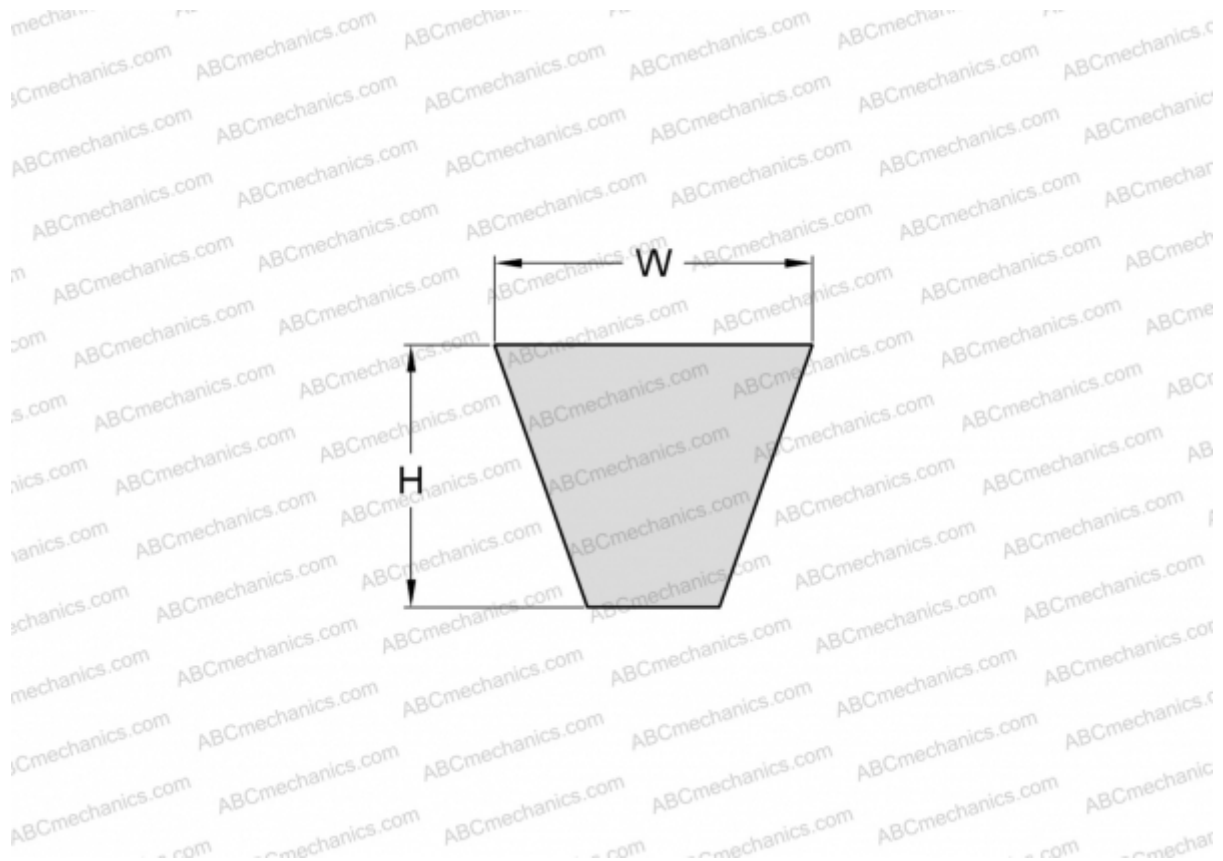

PHG SPB6300XP SKF

Хтра узкий клиновый ремень с оберткой боковых граней

ТИП: Клиновые ремни, Узкие, Приводные SKF Xtra Power с оберткой боковых граней, Профиль SPB XP (SKF)

Технические характеристики

РАЗМЕРЫ, ММ

Расчетная длина	6300,000
Ширина, W	16,300
Высота, H	13,000

ПРОИЗВОДИТЕЛЬ

[SKF](#)