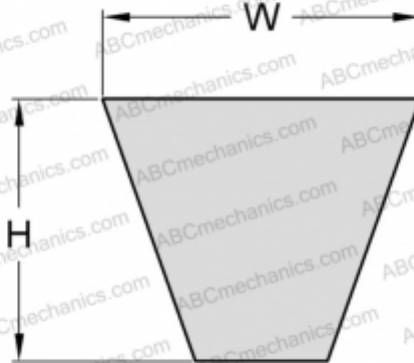

PHG SPB6700XP SKF

Хтра узкий клиновыи ремень с оберткой боковых граней

ТИП: Клиновые ремни, Узкие, Приводные SKF Xtra Power с оберткой боковых граней, Профиль SPB XP (SKF)

Технические характеристики

РАЗМЕРЫ, ММ

Расчетная длина	6700,000
Ширина, W	16,300
Высота, H	13,000

ПРОИЗВОДИТЕЛЬ

[SKF](#)