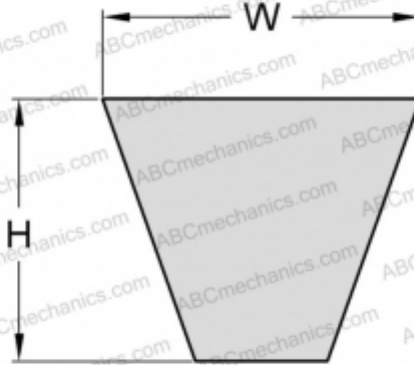

PHG SPB7100XP SKF

Хтра узкий клиновый ремень с оберткой боковых граней

ТИП: Клиновые ремни, Узкие, Приводные SKF Xtra Power с оберткой боковых граней, Профиль SPB XP (SKF)

Технические характеристики

РАЗМЕРЫ, ММ

Расчетная длина	7100,000
Ширина, W	16,300
Высота, H	13,000

ПРОИЗВОДИТЕЛЬ

[SKF](#)