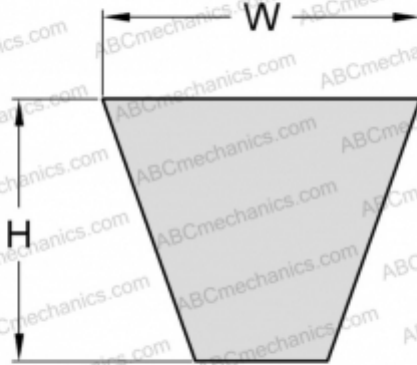

PHG SPB7500XP SKF

Хтра узкий клиновыи ремень с оберткой боковых граней

ТИП: Клиновые ремни, Узкие, Приводные SKF Xtra Power с оберткой боковых граней, Профиль SPB XP (SKF)

Технические характеристики

РАЗМЕРЫ, ММ

Расчетная длина	7500,000
Ширина, W	16,300
Высота, H	13,000

ПРОИЗВОДИТЕЛЬ

[SKF](#)