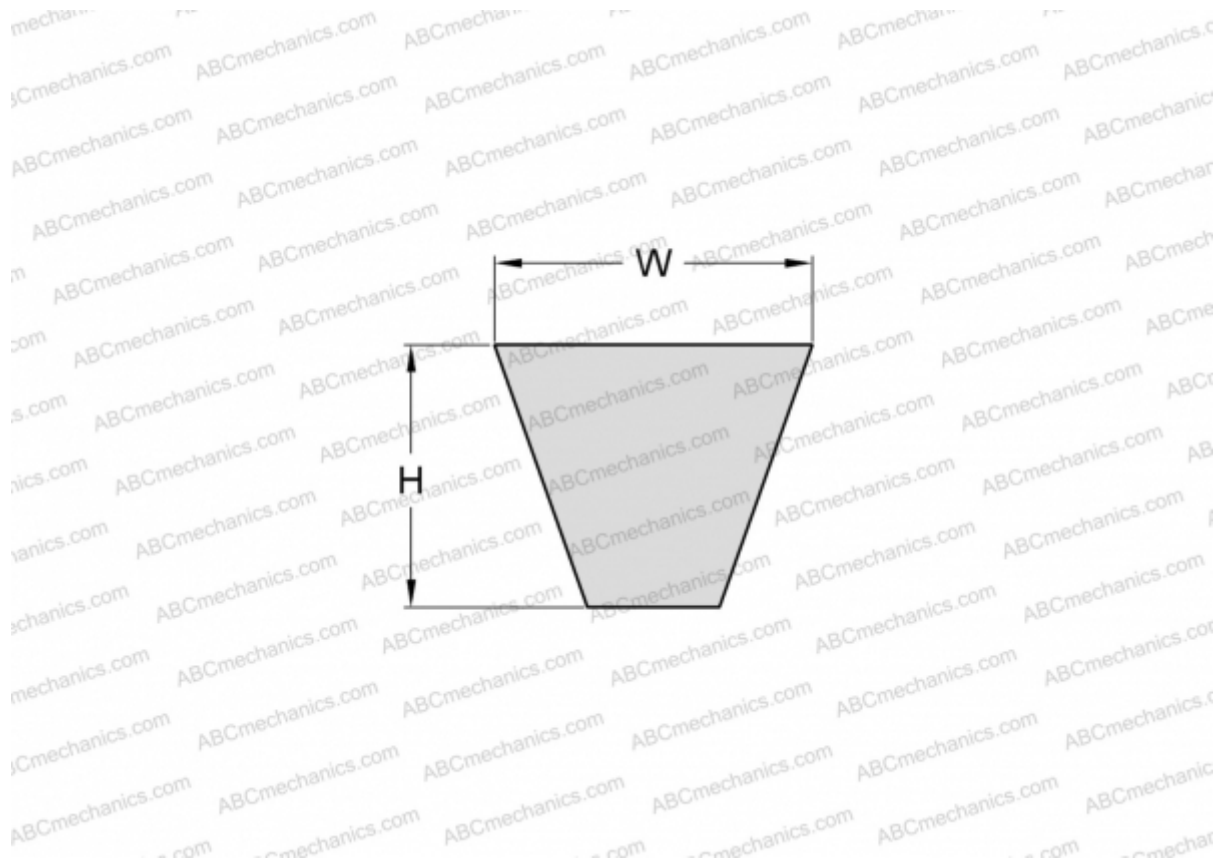

PHG SPB8000XP SKF

Хтра узкий клиновыи ремень с оберткой боковых граней

ТИП: Клиновые ремни, Узкие, Приводные SKF Xtra Power с оберткой боковых граней, Профиль SPB XP (SKF)

Технические характеристики

РАЗМЕРЫ, ММ

Расчетная длина	8000,000
Ширина, W	16,300
Высота, H	13,000

ПРОИЗВОДИТЕЛЬ

[SKF](#)