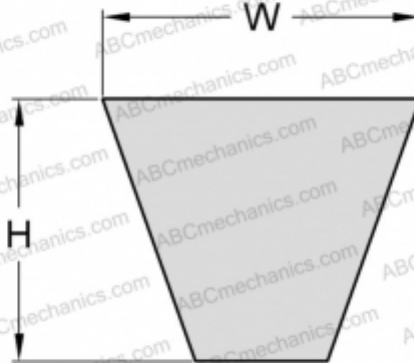

PHG SPC2000XP SKF

Хтра узкий клиновыи ремень с оберткой боковых граней

ТИП: Клиновые ремни, Узкие, Приводные SKF Xtra Power с оберткой боковых граней, Профиль SPC XP (SKF)

Технические характеристики

РАЗМЕРЫ, ММ

Расчетная длина	2000,000
Ширина, W	22,000
Высота, H	18,000

ПРОИЗВОДИТЕЛЬ

[SKF](#)