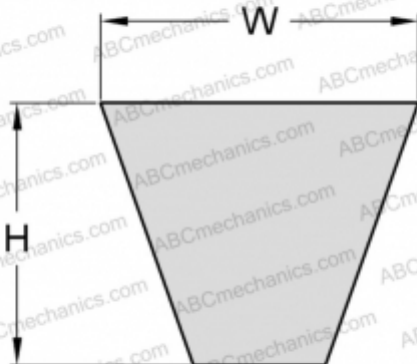

# PHG SPC2120XP SKF

Хтра узкий клиновыи ремень с оберткой боковых граней

ТИП: Клиновые ремни, Узкие, Приводные SKF Xtra Power с оберткой боковых граней, Профиль SPC XP (SKF)

### РАЗМЕРЫ, ММ

Расчетная длина	2120,000
Ширина, W	22,000
Высота, H	18,000