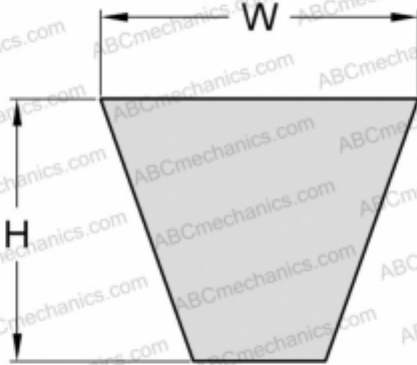

# PHG SPC2240XP SKF

Хтра узкий клиновыи ремень с оберткой боковых граней

ТИП: Клиновые ремни, Узкие, Приводные SKF Xtra Power с оберткой боковых граней, Профиль SPC XP (SKF)

### РАЗМЕРЫ, ММ

Расчетная длина	2240,000
Ширина, W	22,000
Высота, H	18,000