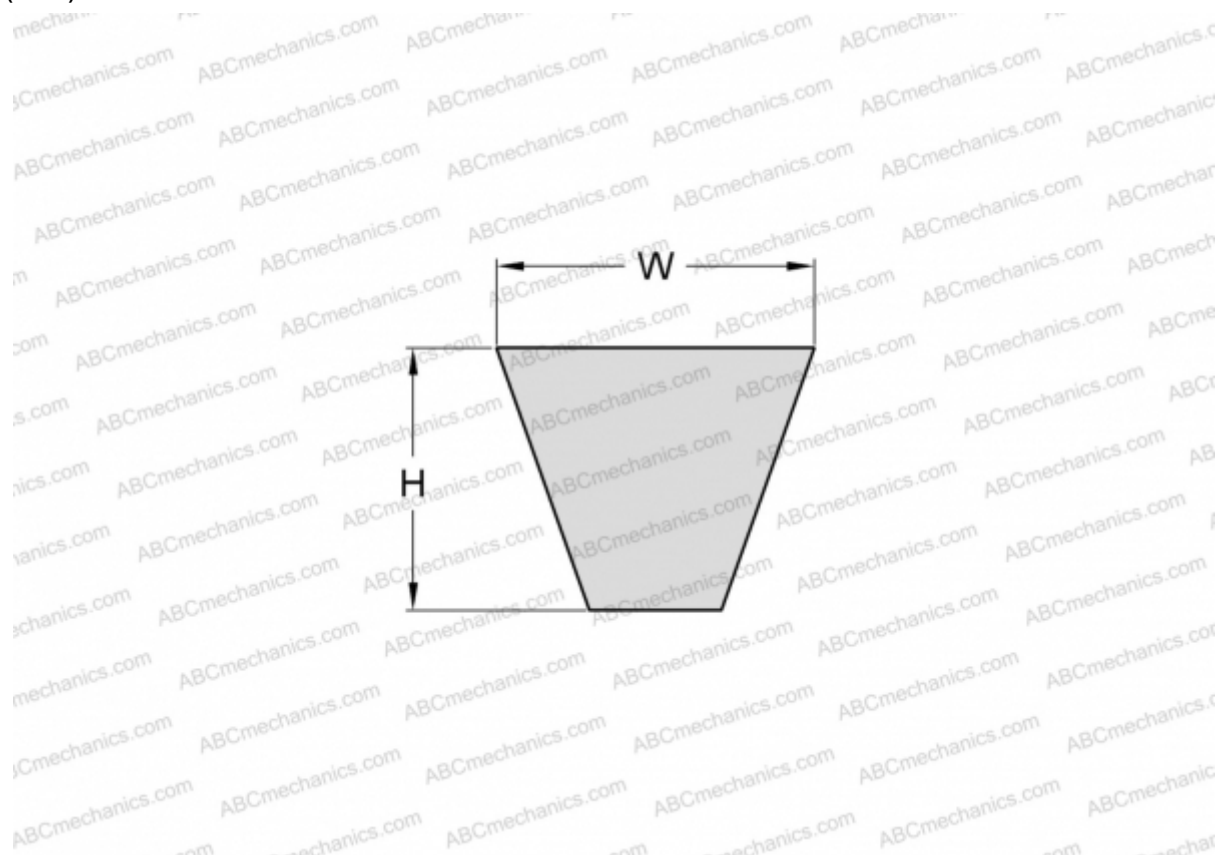

## PHG SPC2800XP SKF

Хтра узкий клиновыи ремень с оберткой боковых граней

ТИП: Клиновые ремни, Узкие, Приводные SKF Xtra Power с оберткой боковых граней, Профиль SPC XP (SKF)

#### РАЗМЕРЫ, ММ

Расчетная длина	2800,000
Ширина, W	22,000
Высота, H	18,000