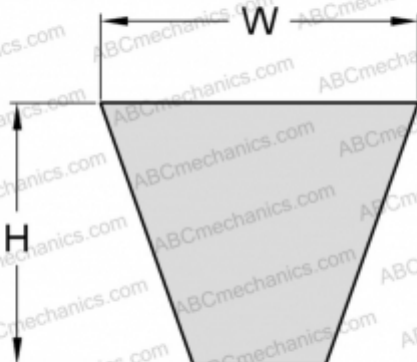

## PHG SPC3350XP SKF

Хтра узкий клиновыи ремень с оберткой боковых граней

ТИП: Клиновые ремни, Узкие, Приводные SKF Xtra Power с оберткой боковых граней, Профиль SPC XP (SKF)

#### РАЗМЕРЫ, ММ

Расчетная длина	3350,000
Ширина, W	22,000
Высота, H	18,000