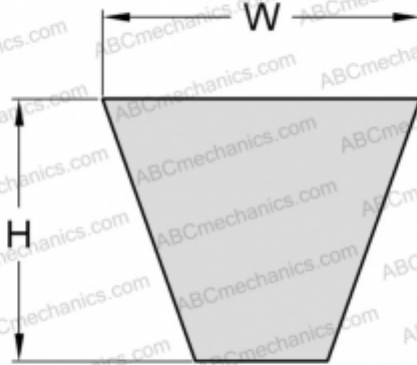

PHG SPC3550XP SKF

Хтра узкий клиновый ремень с оберткой боковых граней

ТИП: Клиновые ремни, Узкие, Приводные SKF Xtra Power с оберткой боковых граней, Профиль SPC XP (SKF)

Технические характеристики

РАЗМЕРЫ, ММ

Расчетная длина	3550,000
Ширина, W	22,000
Высота, H	18,000

ПРОИЗВОДИТЕЛЬ

[SKF](#)