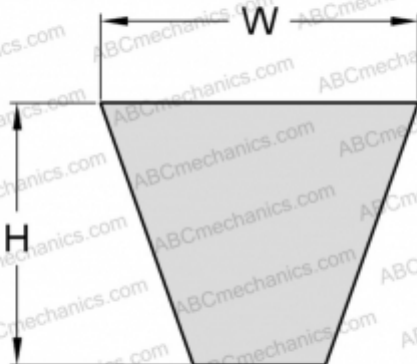

## PHG SPC4500XP SKF

Хтра узкий клиновыи ремень с оберткой боковых граней

ТИП: Клиновые ремни, Узкие, Приводные SKF Xtra Power с оберткой боковых граней, Профиль SPC XP (SKF)

#### РАЗМЕРЫ, ММ

Расчетная длина	4500,000
Ширина, W	22,000
Высота, H	18,000