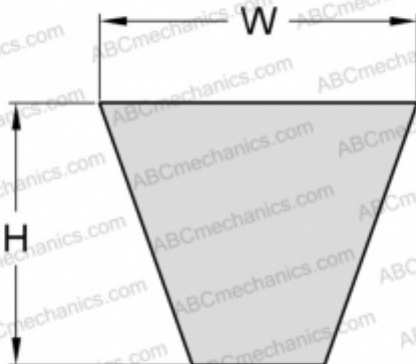

PHG SPC5000XP SKF

Хтра узкий клиновый ремень с оберткой боковых граней

ТИП: Клиновые ремни, Узкие, Приводные SKF Xtra Power с оберткой боковых граней, Профиль SPC XP (SKF)

Технические характеристики

РАЗМЕРЫ, ММ

Расчетная длина	5000,000
Ширина, W	22,000
Высота, H	18,000

ПРОИЗВОДИТЕЛЬ

[SKF](#)