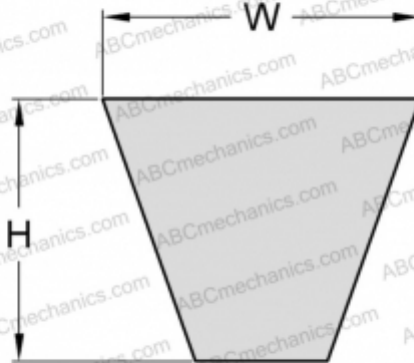

# PHG SPC5600XP SKF

Хтра узкий клиновыи ремень с оберткой боковых граней

ТИП: Клиновые ремни, Узкие, Приводные SKF Xtra Power с оберткой боковых граней, Профиль SPC XP (SKF)

### РАЗМЕРЫ, ММ

Расчетная длина	5600,000
Ширина, W	22,000
Высота, H	18,000