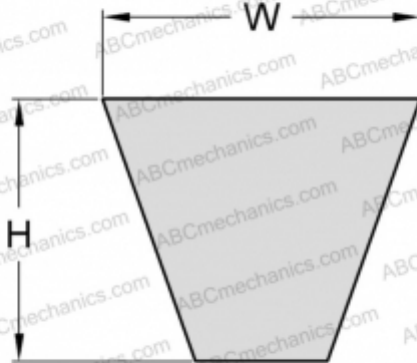

PHG SPC6000XP SKF

Хтра узкий клиновый ремень с оберткой боковых граней

ТИП: Клиновые ремни, Узкие, Приводные SKF Xtra Power с оберткой боковых граней, Профиль SPC XP (SKF)

Технические характеристики

РАЗМЕРЫ, ММ

Расчетная длина	6000,000
Ширина, W	22,000
Высота, H	18,000

ПРОИЗВОДИТЕЛЬ

[SKF](#)