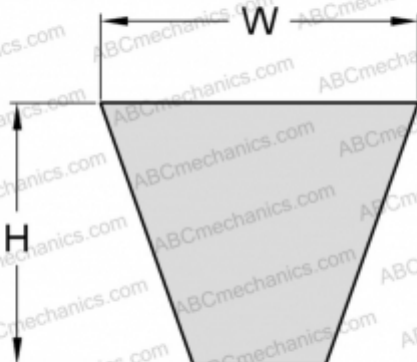

PHG SPC6700XP SKF

Хтра узкий клиновыи ремень с оберткой боковых граней

ТИП: Клиновые ремни, Узкие, Приводные SKF Xtra Power с оберткой боковых граней, Профиль SPC XP (SKF)

Технические характеристики

РАЗМЕРЫ, ММ

Расчетная длина	6700,000
Ширина, W	22,000
Высота, H	18,000

ПРОИЗВОДИТЕЛЬ

[SKF](#)