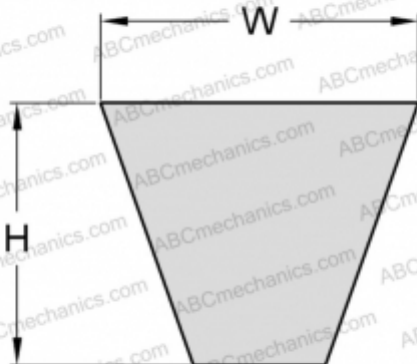

# PHG SPC9000XP SKF

Хтра узкий клиновый ремень с оберткой боковых граней

ТИП: Клиновые ремни, Узкие, Приводные SKF Xtra Power с оберткой боковых граней, Профиль SPC XP (SKF)

### РАЗМЕРЫ, ММ

Расчетная длина	9000,000
Ширина, W	22,000
Высота, H	18,000