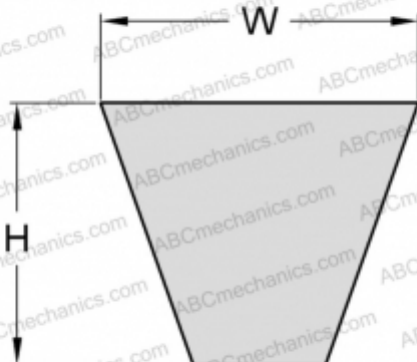

# PHG SPC9500XP SKF

Хтра узкий клиновыи ремень с оберткой боковых граней

ТИП: Клиновые ремни, Узкие, Приводные SKF Xtra Power с оберткой боковых граней, Профиль SPC XP (SKF)

### РАЗМЕРЫ, ММ

Расчетная длина	9500,000
Ширина, W	22,000
Высота, H	18,000