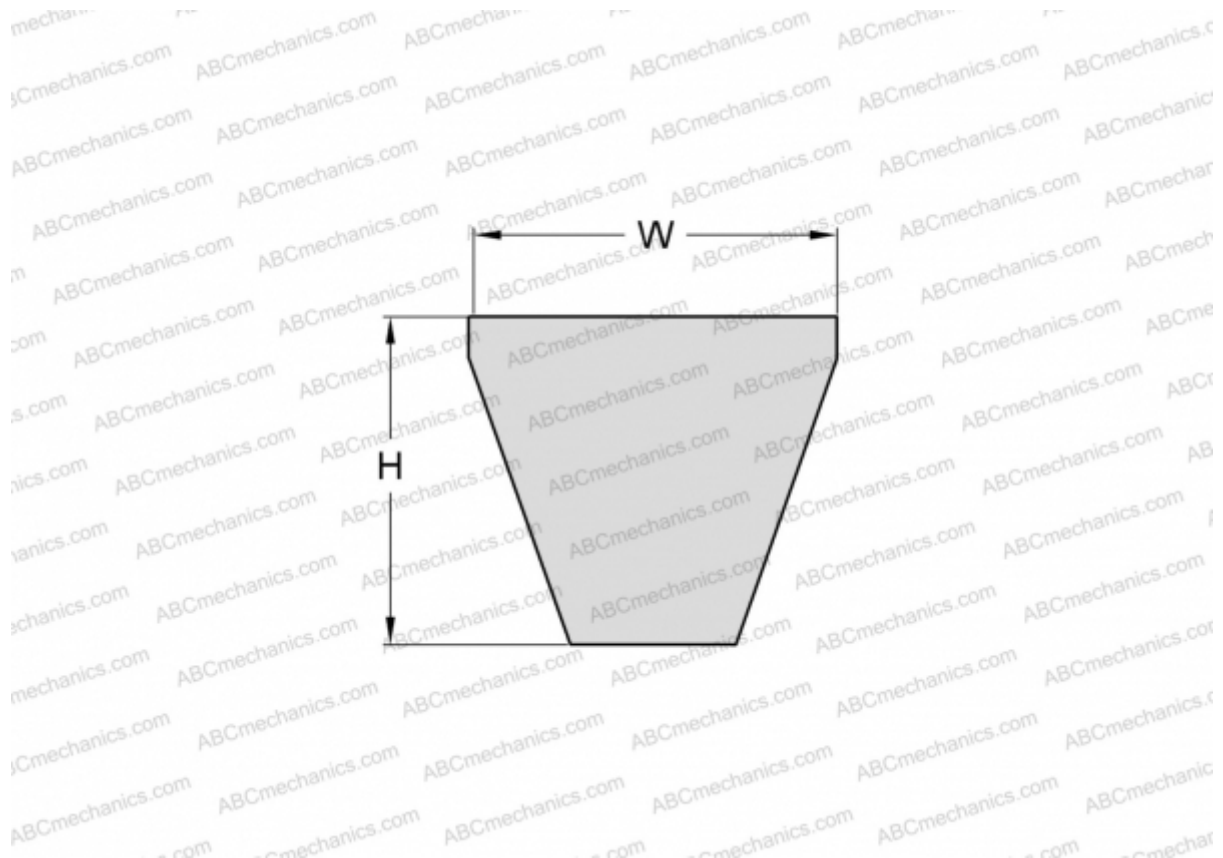

PHG 3V500XP SKF

Хтра узкий клиновыи ремень с оберткой боковых граней

ТИП: Клиновые ремни, Узкие, Приводные SKF Xtra Power стандарт ANSI (США), Профиль 3V XP (SKF)

Технические характеристики

РАЗМЕРЫ, ММ

Расчетная длина	1270,000
Ширина, W	9,000
Высота, H	8,000