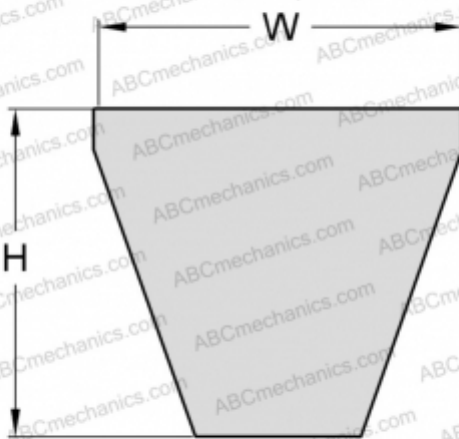

PHG 3V560XP SKF

Хтра узкий клиновй ремень с оберткой боковых граней

ТИП: Клиновые ремни, Узкие, Приводные SKF Xtra Power стандарт ANSI (США), Профиль 3V XP (SKF)

Технические характеристики

РАЗМЕРЫ, ММ

Расчетная длина	1422,000
Ширина, W	9,000
Высота, H	8,000