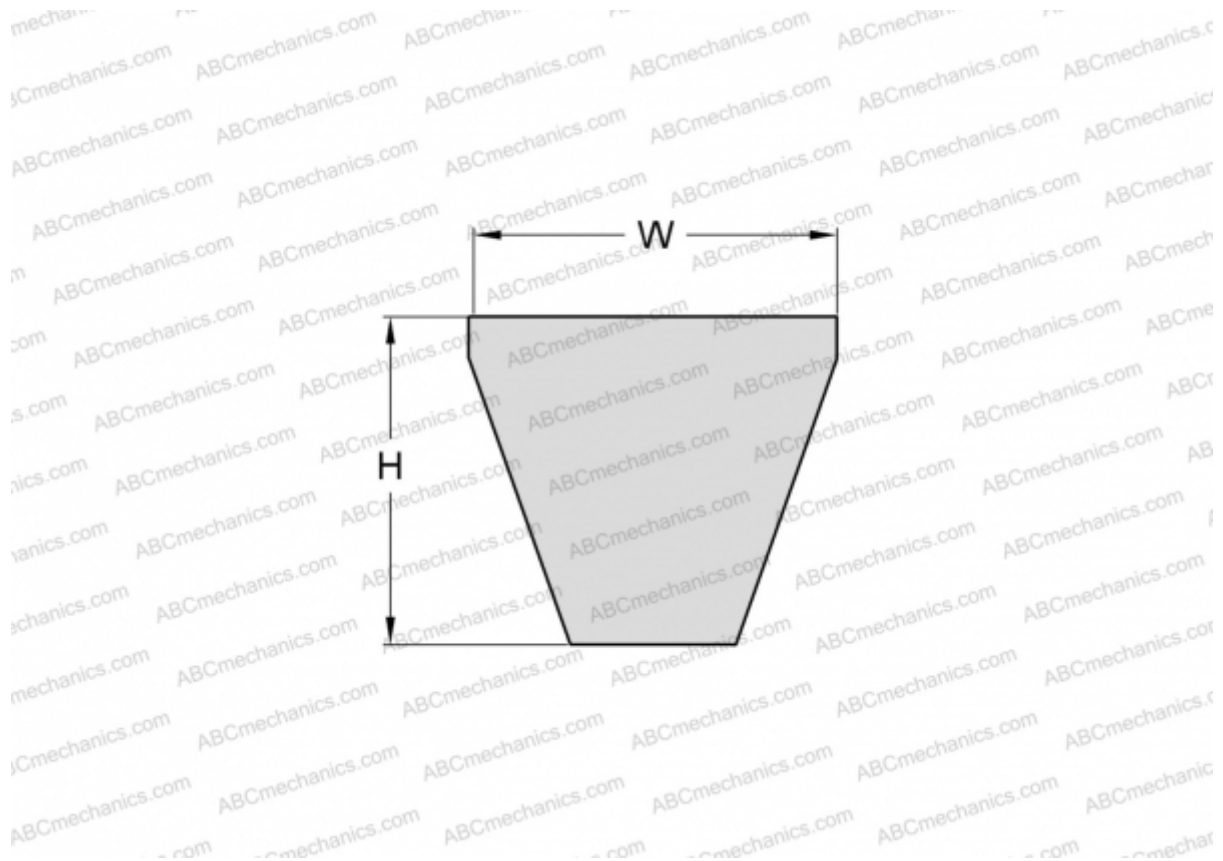

PHG 3V600XP SKF

Хтра узкий клиновыи ремень с оберткой боковых граней

ТИП: Клиновые ремни, Узкие, Приводные SKF Xtra Power стандарт ANSI (США), Профиль 3V XP (SKF)

Технические характеристики

РАЗМЕРЫ, ММ

Расчетная длина	1524,000
Ширина, W	9,000
Высота, H	8,000