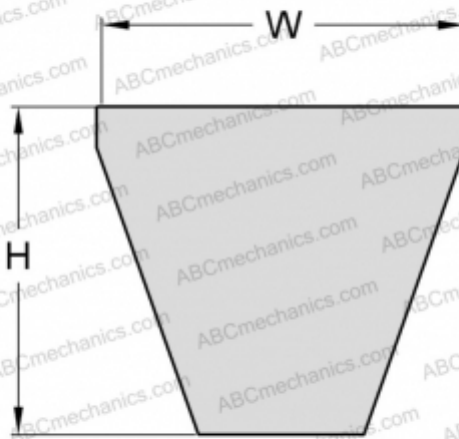

PHG 3V630XP SKF

Хтра узкий клиновыи ремень с оберткой боковых граней

ТИП: Клиновые ремни, Узкие, Приводные SKF Xtra Power стандарт ANSI (США), Профиль 3V XP (SKF)

Технические характеристики

РАЗМЕРЫ, ММ

| | |
|-----------------|----------|
| Расчетная длина | 1600,000 |
| Ширина, W | 9,000 |
| Высота, H | 8,000 |