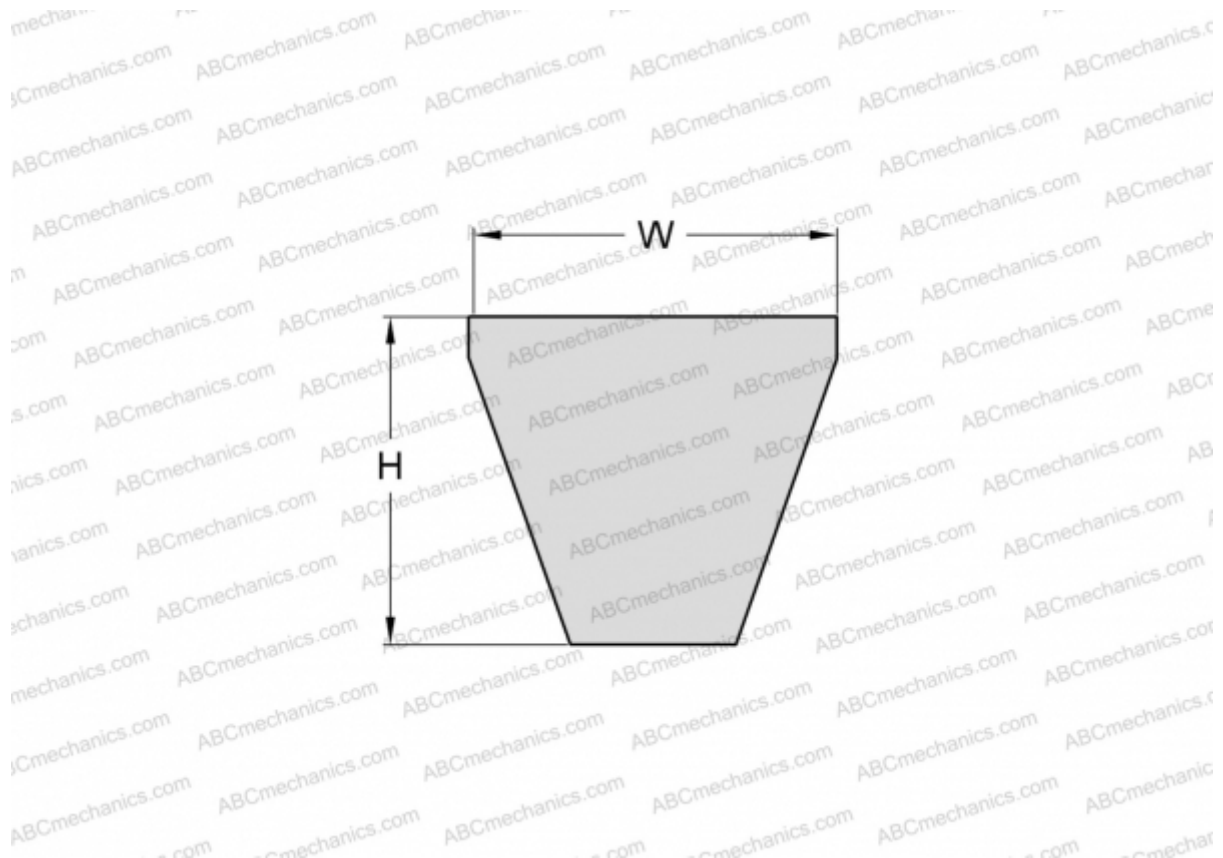

PHG 3V710XP SKF

Хтра узкий клиновыи ремень с оберткой боковых граней

ТИП: Клиновые ремни, Узкие, Приводные SKF Xtra Power стандарт ANSI (США), Профиль 3V XP (SKF)

Технические характеристики

РАЗМЕРЫ, ММ

Расчетная длина	1803,000
Ширина, W	9,000
Высота, H	8,000