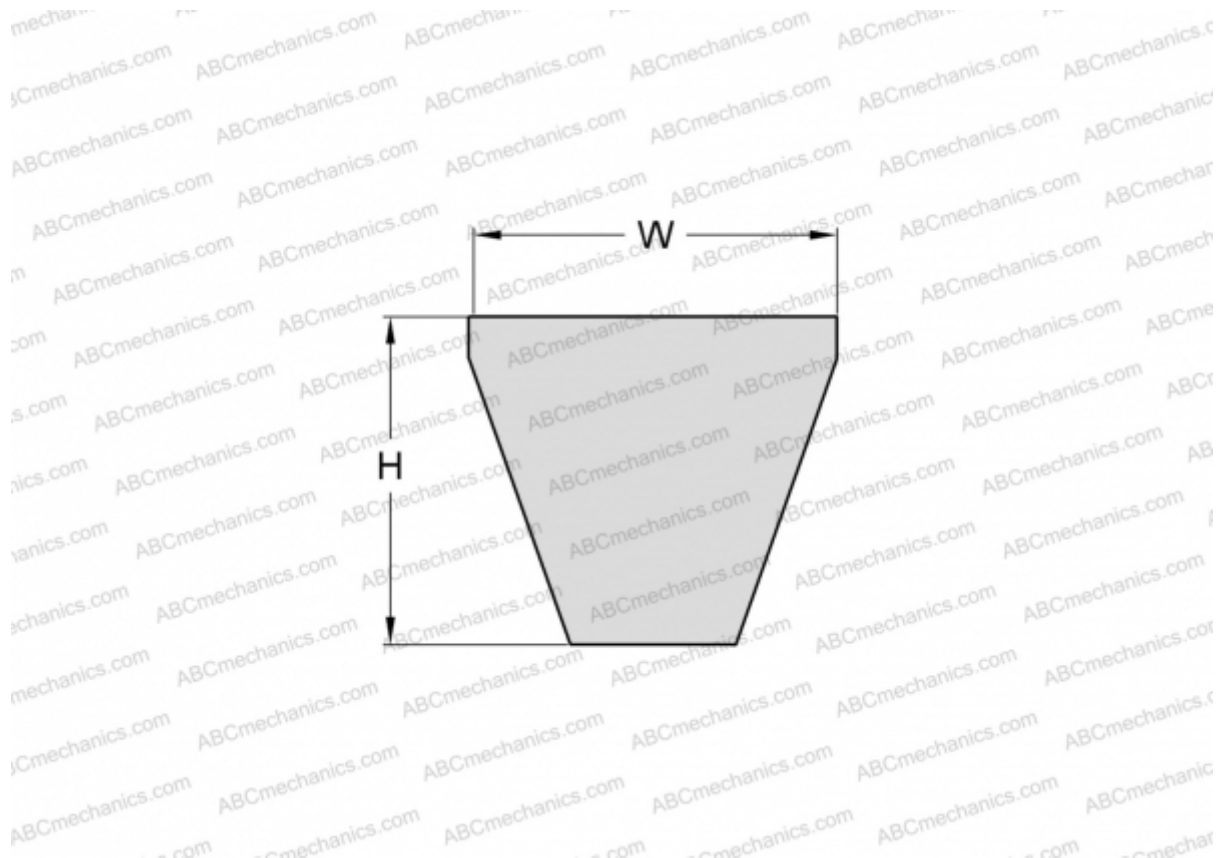

PHG 3V750XP SKF

Хтра узкий клиновый ремень с оберткой боковых граней

ТИП: Клиновые ремни, Узкие, Приводные SKF Xtra Power стандарт ANSI (США), Профиль 3V XP (SKF)

Технические характеристики

РАЗМЕРЫ, ММ

Расчетная длина	1905,000
Ширина, W	9,000
Высота, H	8,000

ПРОИЗВОДИТЕЛЬ

[SKF](#)