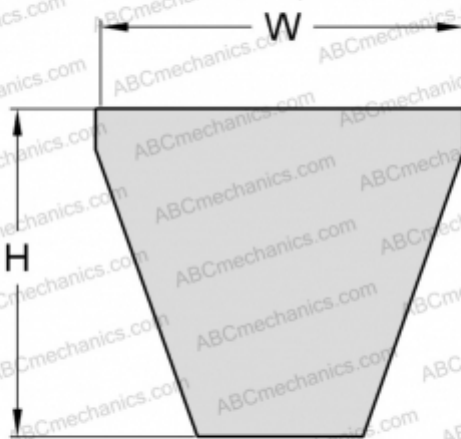

PHG 3V800XP SKF

Хтра узкий клиновыи ремень с оберткой боковых граней

ТИП: Клиновые ремни, Узкие, Приводные SKF Xtra Power стандарт ANSI (США), Профиль 3V XP (SKF)

Технические характеристики

РАЗМЕРЫ, ММ

Расчетная длина	2032,000
Ширина, W	9,000
Высота, H	8,000