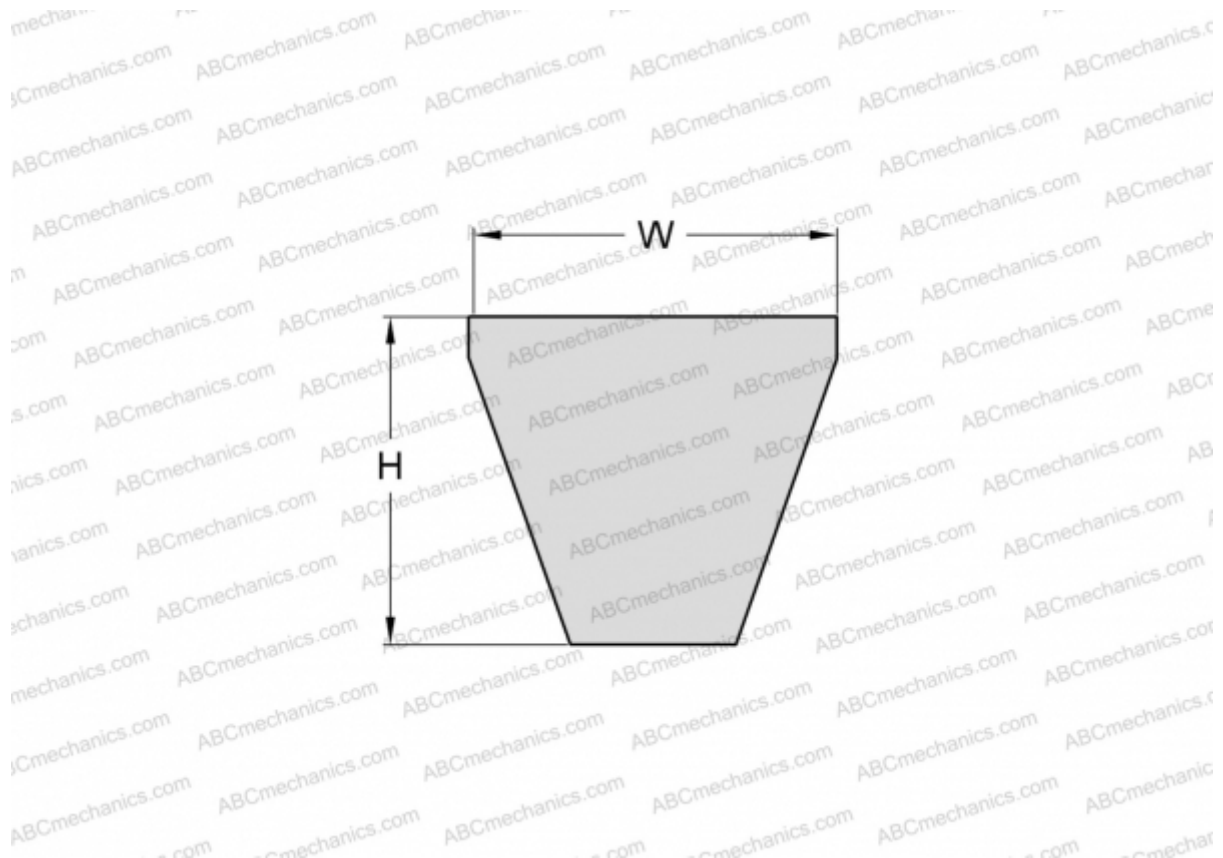

PHG 3V850XP SKF

Хтра узкий клиновыи ремень с оберткой боковых граней

ТИП: Клиновые ремни, Узкие, Приводные SKF Xtra Power стандарт ANSI (США), Профиль 3V XP (SKF)

Технические характеристики

РАЗМЕРЫ, ММ

Расчетная длина	2159,000
Ширина, W	9,000
Высота, H	8,000