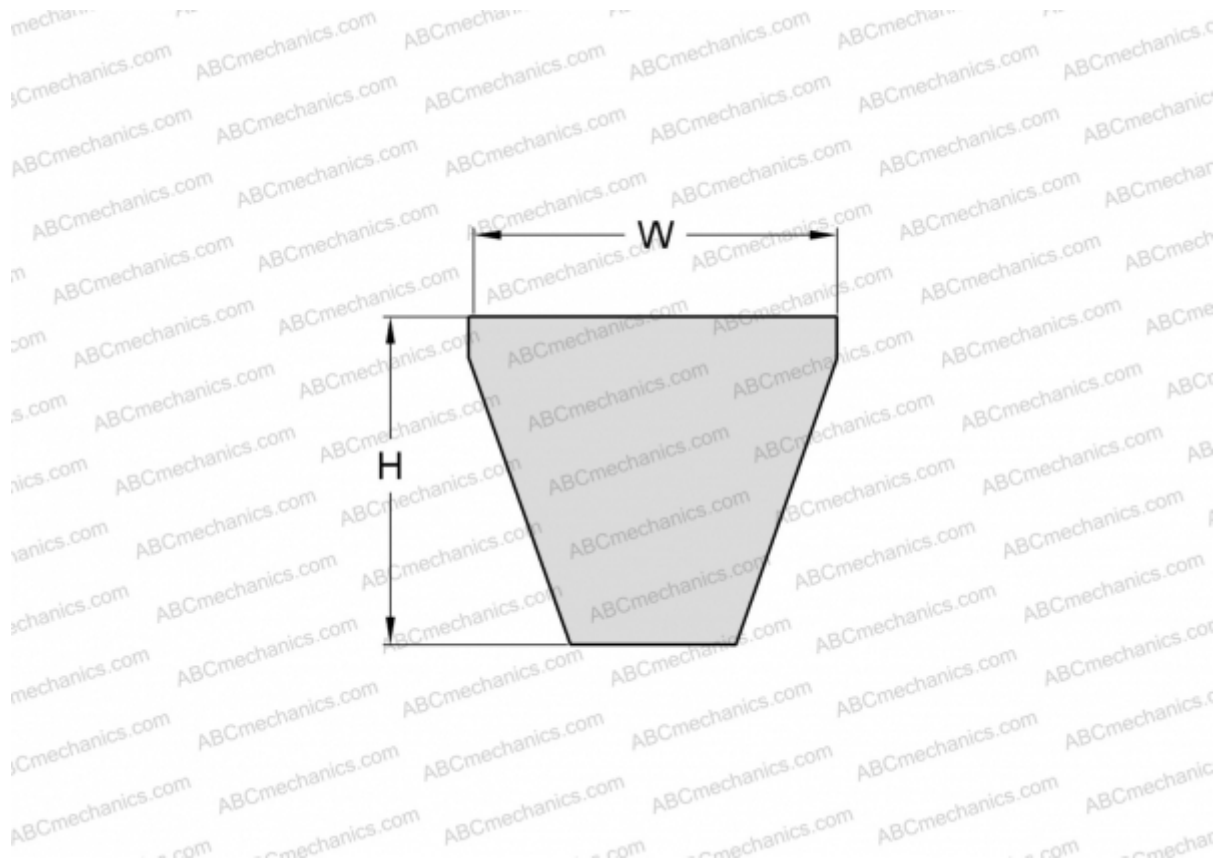

PHG 3V900XP SKF

Хтра узкий клиновыи ремень с оберткой боковых граней

ТИП: Клиновые ремни, Узкие, Приводные SKF Xtra Power стандарт ANSI (США), Профиль 3V XP (SKF)

Технические характеристики

РАЗМЕРЫ, ММ

Расчетная длина	2286,000
Ширина, W	9,000
Высота, H	8,000

ПРОИЗВОДИТЕЛЬ

[SKF](#)