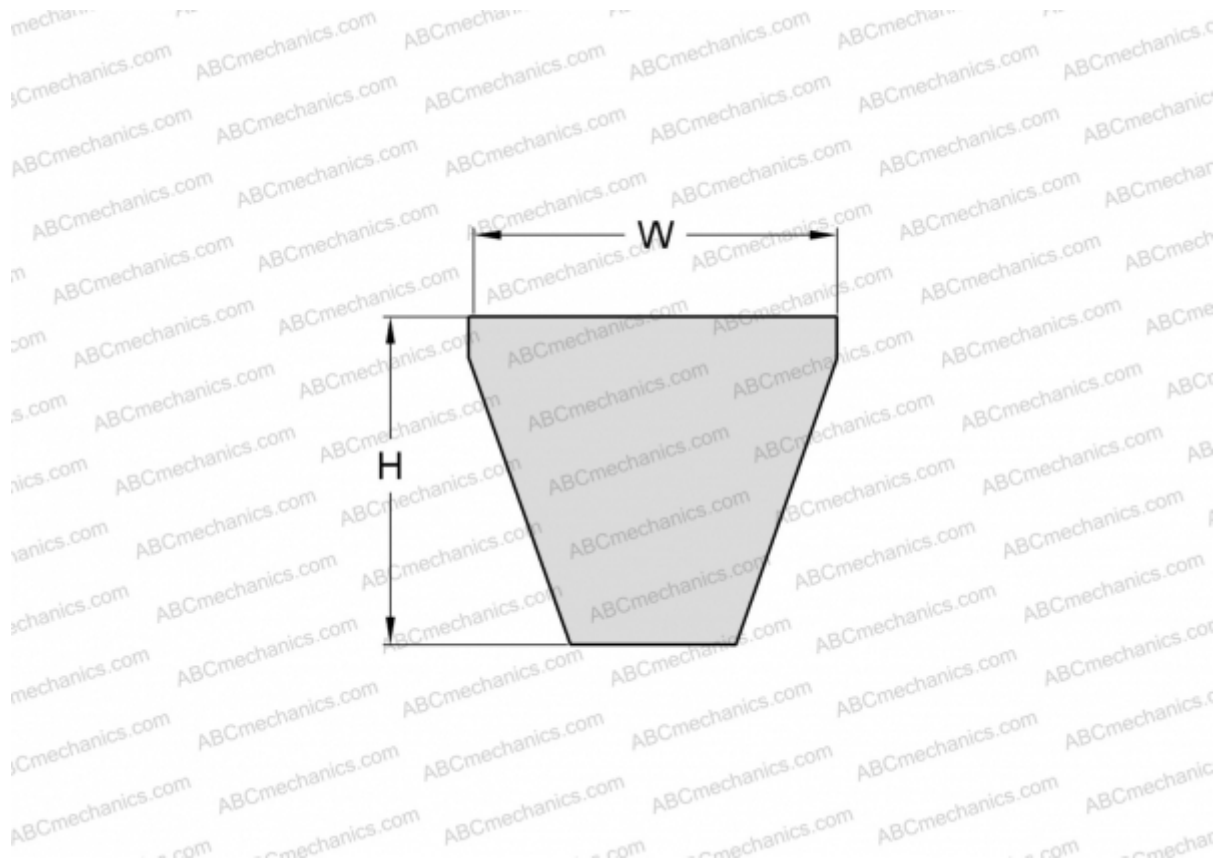

PHG 3V950XP SKF

Хтра узкий клиновыи ремень с оберткой боковых граней

ТИП: Клиновые ремни, Узкие, Приводные SKF Xtra Power стандарт ANSI (США), Профиль 3V XP (SKF)

Технические характеристики

РАЗМЕРЫ, ММ

Расчетная длина	2413,000
Ширина, W	9,000
Высота, H	8,000