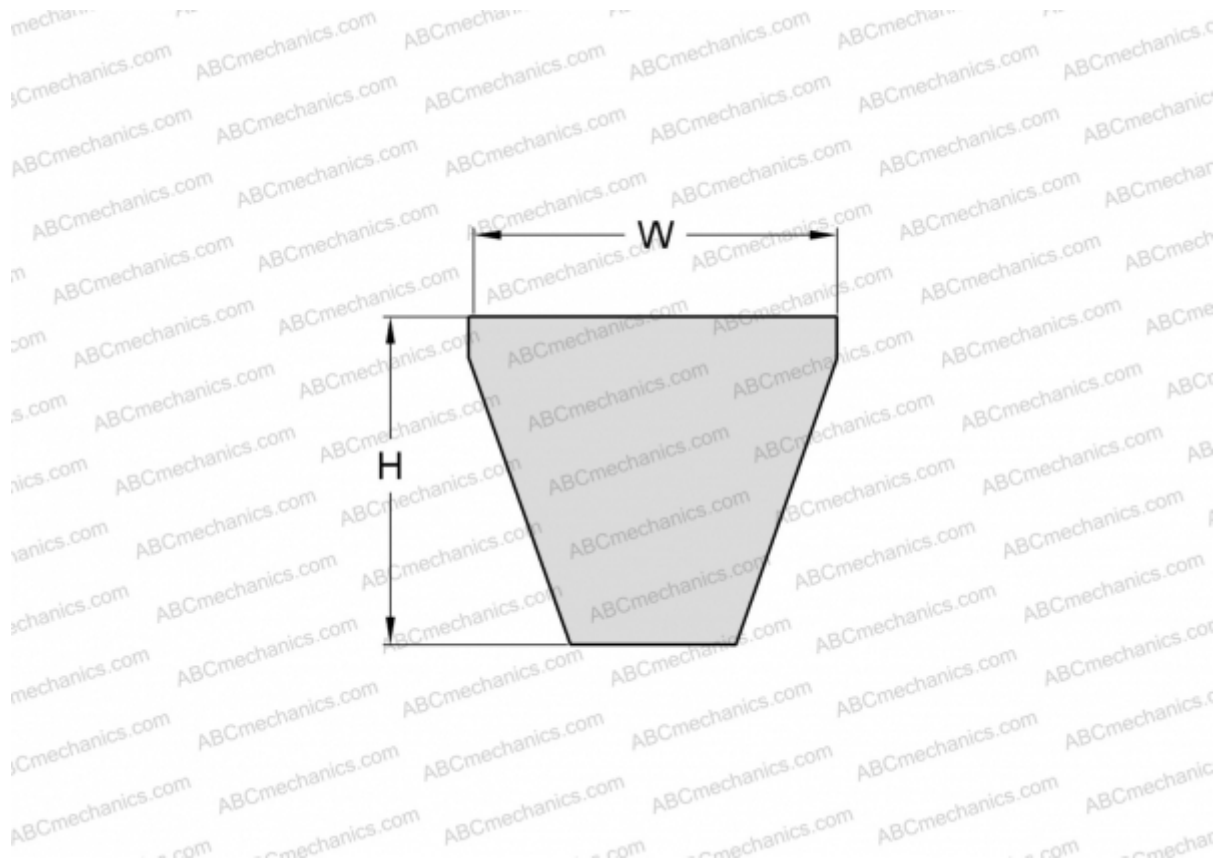

PHG 3V1000XP SKF

Хтра узкий клиновыи ремень с оберткой боковых граней

ТИП: Клиновые ремни, Узкие, Приводные SKF Xtra Power стандарт ANSI (США), Профиль 3V XP (SKF)

Технические характеристики

РАЗМЕРЫ, ММ

Расчетная длина	2540,000
Ширина, W	9,000
Высота, H	8,000